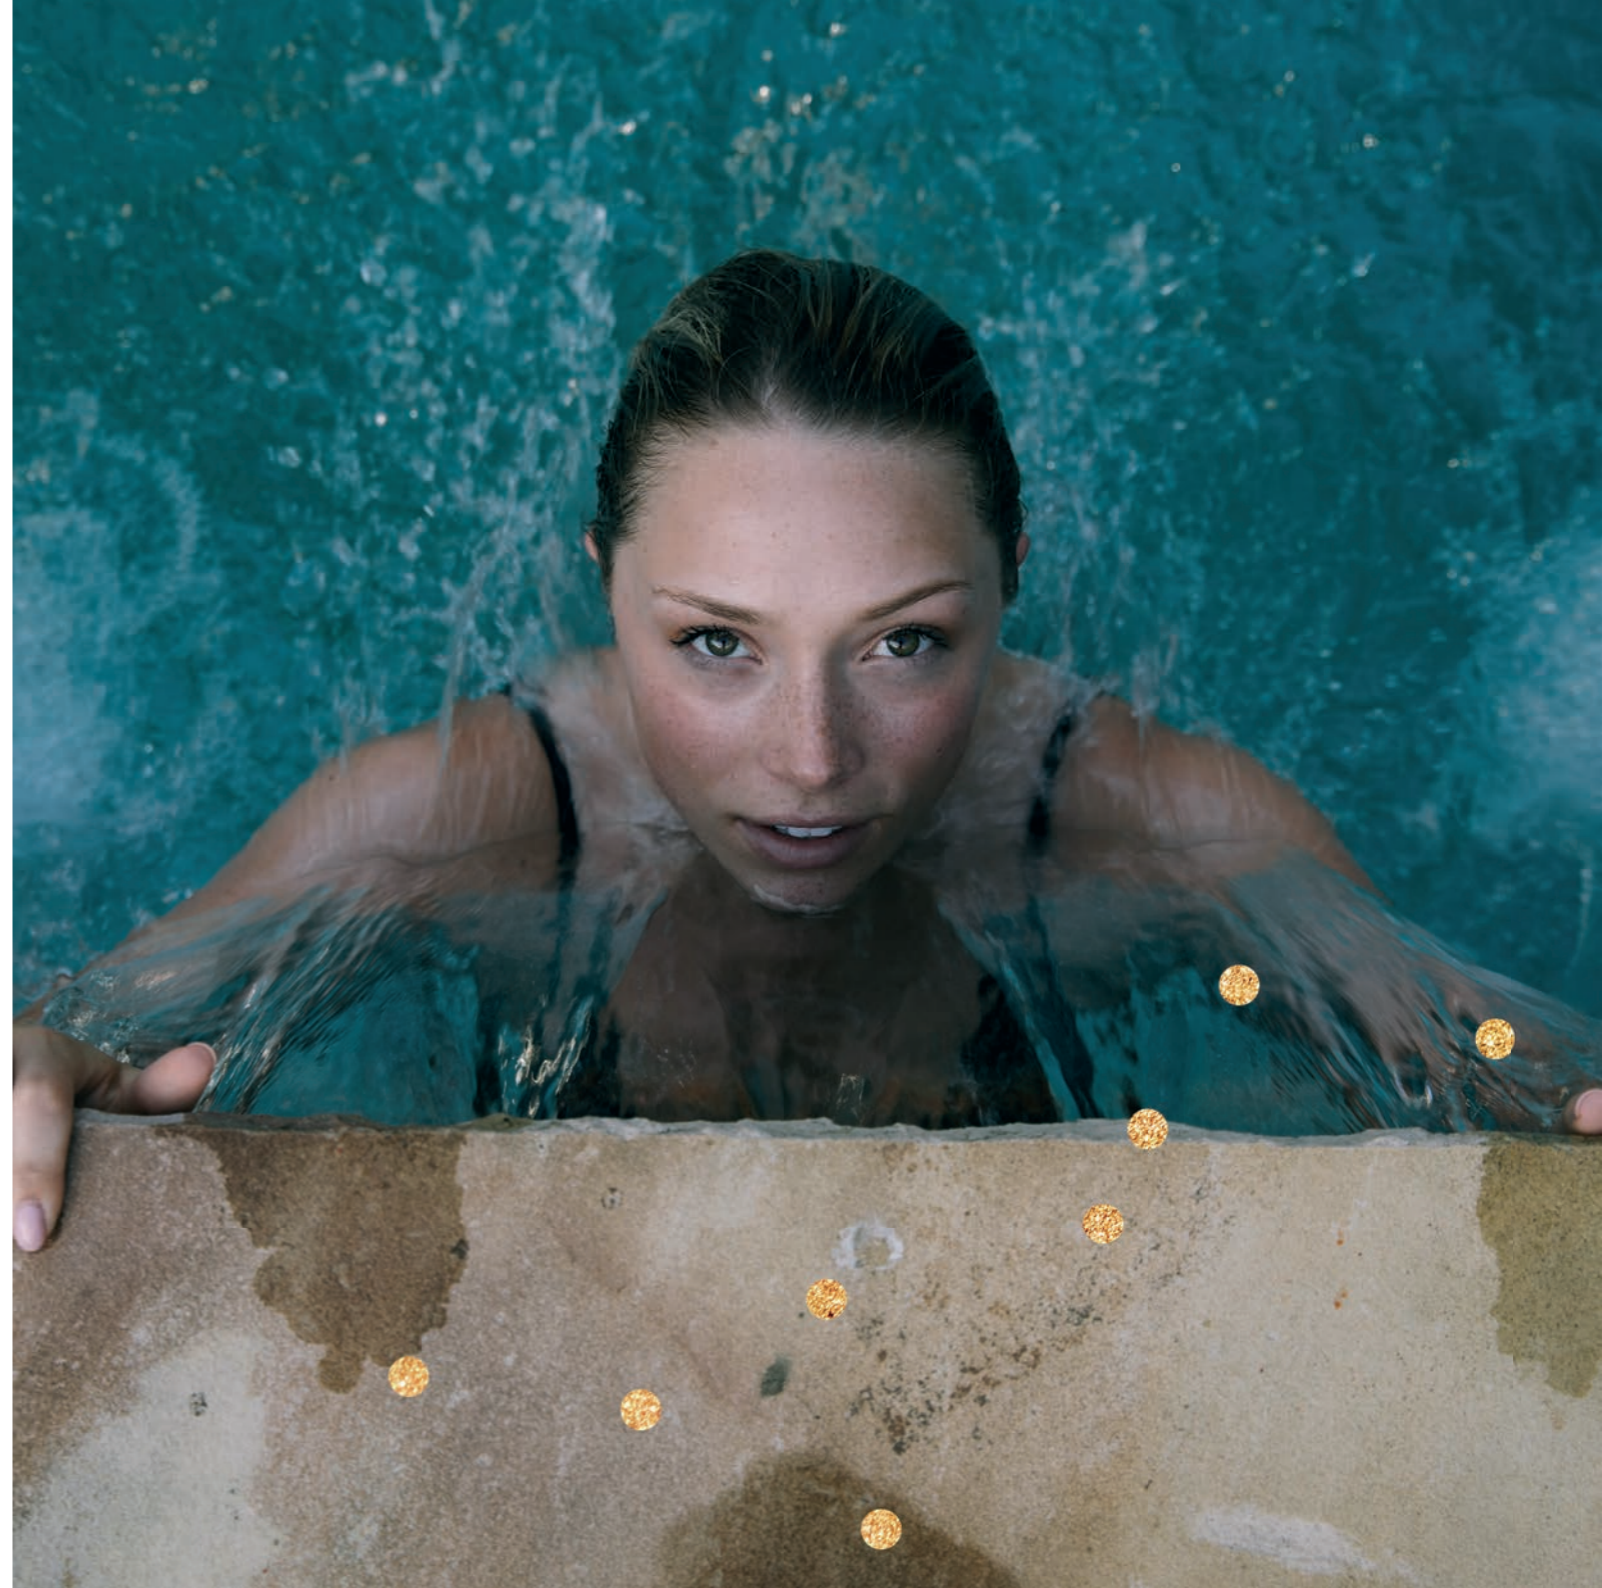

HYDRO-JET | 30 min | 50€

Parenthèse enchantée

L'UNION DES SENS | 130€ (Hors weekend, jours fériés & vacances scolaires)

- Accès salle de fitness, hammam, sauna
- Soin du visage Dryades 50 min
- Hydro-jet 30 min
- Déjeuner à la Paillote des Dryades, entrée & plat ou plat & dessert, café, boisson (soft, bière, verre de vin)